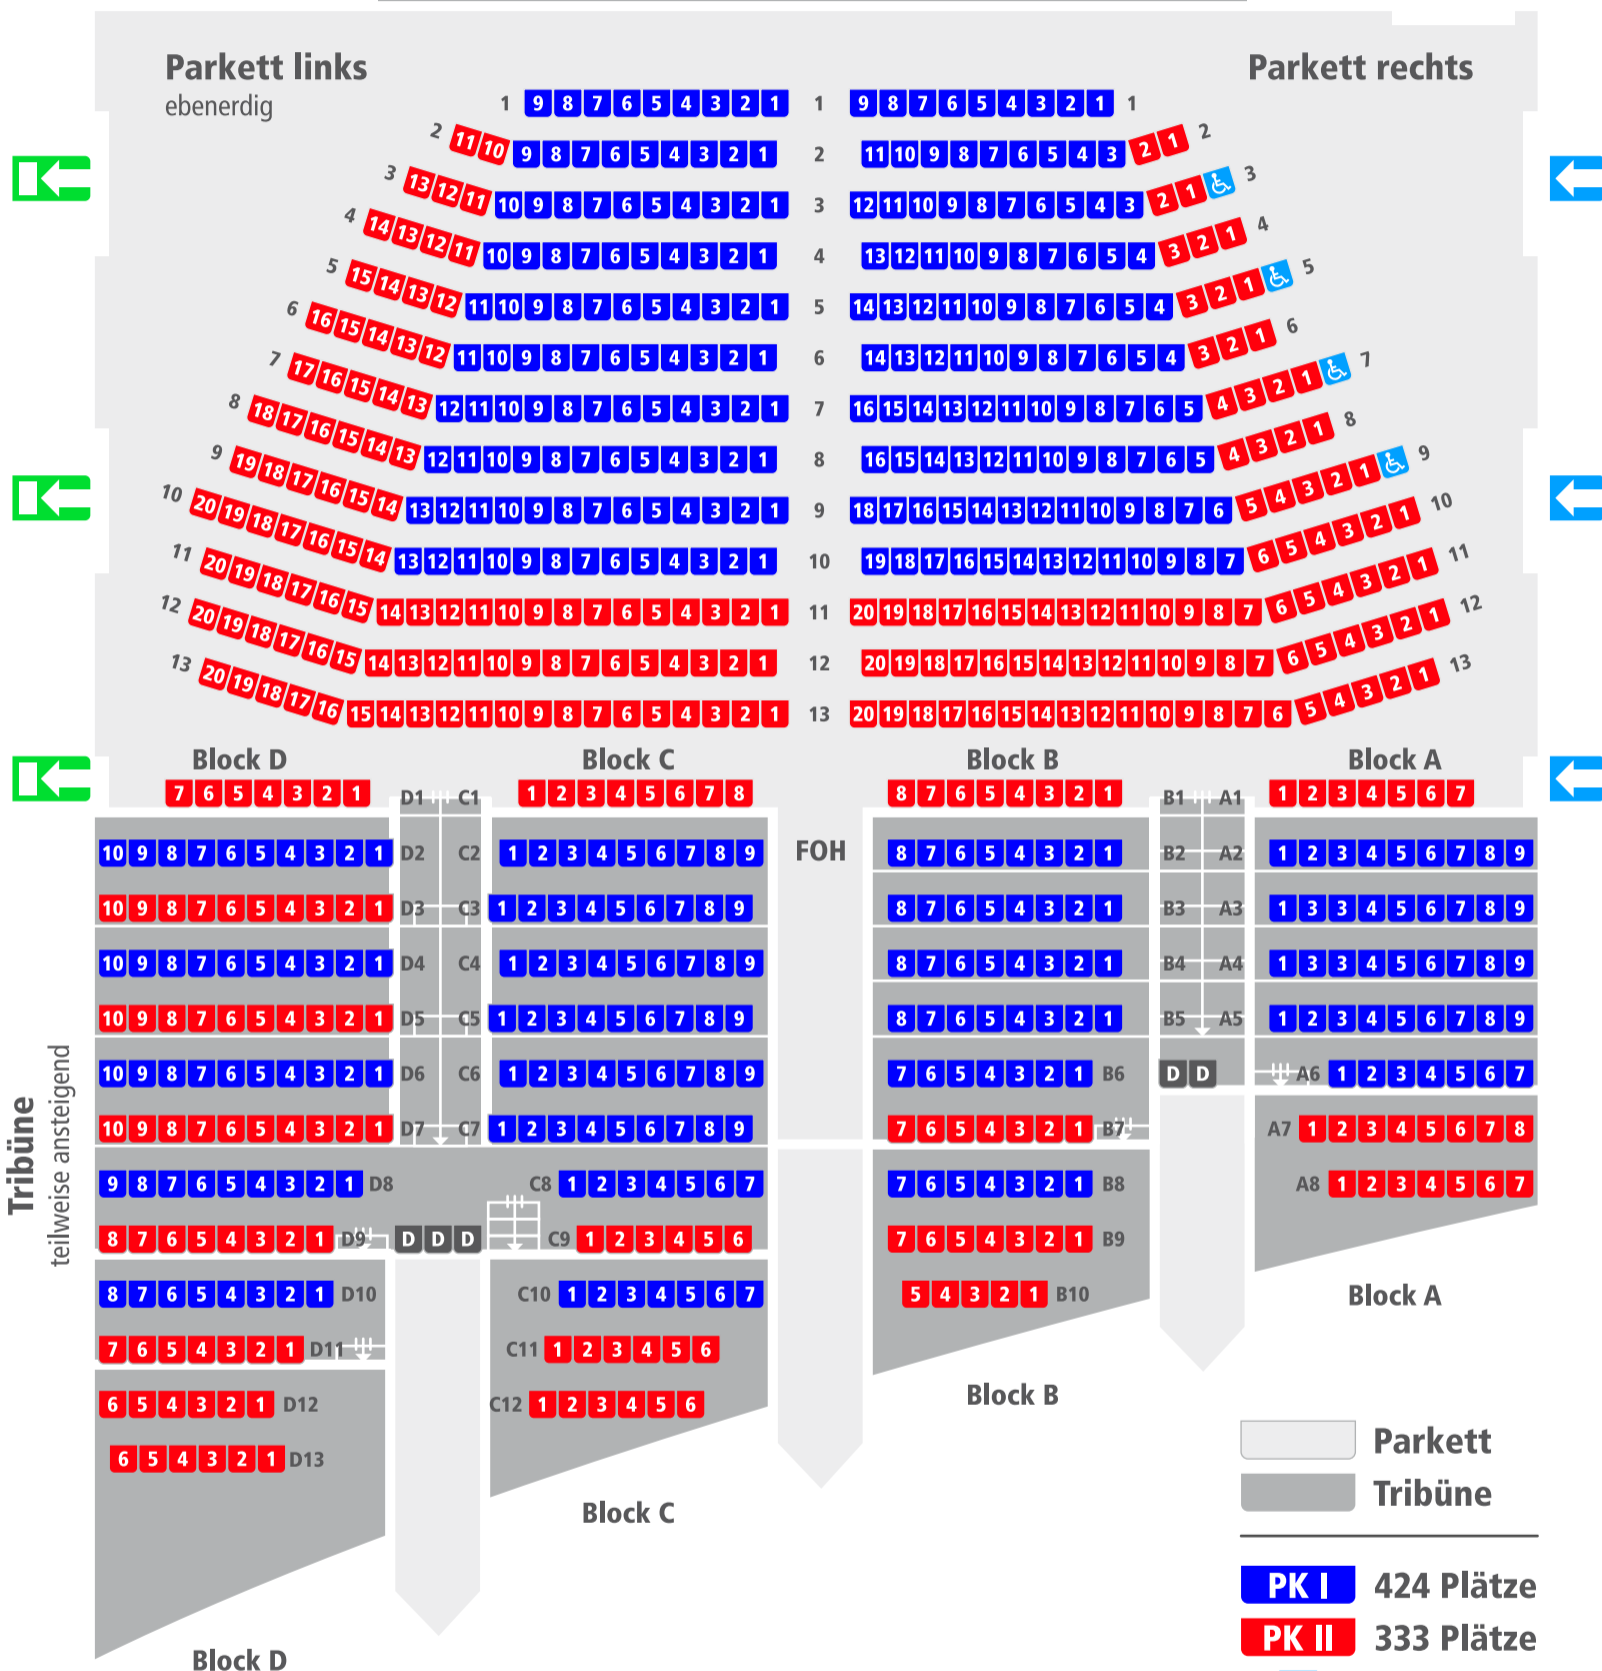

Bühne

Vorbühne / Orchestergraben

Parkett
Tribüne

PK I 424 Plätze
PK II 333 Plätze
4 Plätze

insgesamt: **761 Plätze**

D = Dienstplätze
(DRK, Feuerwehr, Presse)